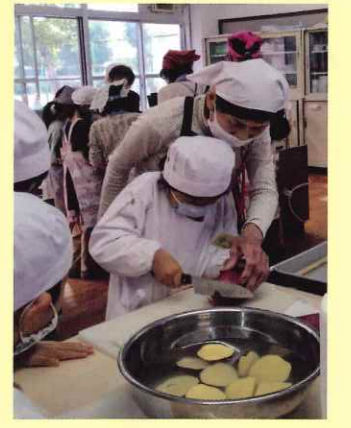

秋晴の日、「しょうざんリゾート」へ出かけました。
久しぶりの日本食とっても美味しかったです
また来年も参加します！

健康すこやか ウォーキング

10/30 35名参加

嵐山中ノ島公園まで 往復7キロ
10,900歩程のゆったりコースです。
【小倉百人一首歌碑】前の嵐山東公園で休憩、渡月橋手前で愛宕山を借景に笑顔で記念写真を撮りました。

防災って？

風船アート

車椅子体験

ゴム鉄砲

能登豪雨災害義援金募金箱

会場に置かせていただきました。集まった27,166円は能登半島大雨災害義援金として日本赤十字社京都府支部にお届けいたしました。ご協力ありがとうございました。

松尾小学校2年生との交流授業 10/21

収穫した芋は ふかし芋に♡ 11/5・11/8・11/11

大きなお芋がゴロゴロ！
「持って帰ってお母さんにみせたい〜😊」
「すぐに食べたい〜😊」
歓声と笑い声が響きました

すこやかカレンダー