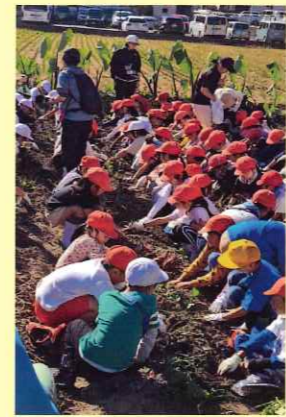

秋晴の日、「しょうざんリゾート」へ出かけました。
久しぶりの日本食とっても美味しかったです
また来年も参加します！

健康すこやか ウォーキング

10/30 35名参加

嵐山中ノ島公園まで 往復7キロ
10,900歩程のゆったりコースです。
【小倉百人一首歌碑】前の嵐山東公園で休憩、渡月橋手前で愛宕山を借景に笑顔で記念写真を撮りました。

防災って？

風船アート

車椅子体験

ゴム鉄砲

能登豪雨災害義援金募金箱

会場に置かせていただきました。集まった27,166円は能登半島大雨災害義援金として日本赤十字社京都府支部にお届けいたしました。ご協力ありがとうございました。

松尾小学校2年生との交流授業 10/21

収穫した芋は ふかし芋に♡ 11/5・11/8・11/11

大きなお芋がゴロゴロ！
「持って帰ってお母さんにみせたい〜😊」
「すぐに食べたい〜😊」
歓声と笑い声が響きました

すこやかカレンダー