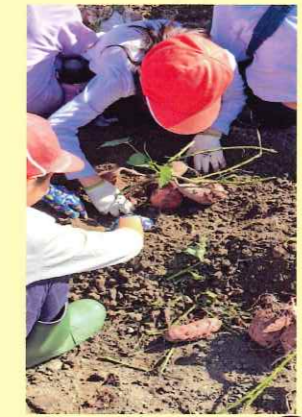

秋晴の日、「しょうざんリゾート」へ出かけました。
久しぶりの日本食とっても美味しかったです
また来年も参加します！

健康すこやか ウォーキング

10/30 35名参加

嵐山中ノ島公園まで 往復7キロ
10,900歩程のゆったりコースです。
【小倉百人一首歌碑】前の嵐山東公園で休憩、渡月橋手前で愛宕山を借景に笑顔で記念写真を撮りました。

防災って？

風船アート

車椅子体験

ゴム鉄砲

能登豪雨災害義援金募金箱

会場に置かせていただきました。集まった27,166円は能登半島大雨災害義援金として日本赤十字社京都府支部にお届けいたしました。ご協力ありがとうございました。

松尾小学校2年生との交流授業 10/21

収穫した芋は ふかし芋に♡ 11/5・11/8・11/11

大きなお芋がゴロゴロ！
「持って帰ってお母さんにみせたい〜😊」
「すぐに食べたい〜😊」
歓声と笑い声が響きました

すこやかカレンダー